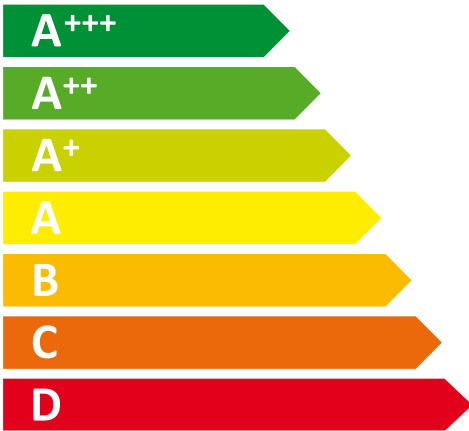

**ENERG**  
енергия · ενεργεια

# WHIRLPOOL

BSNF 8783 OX

ENERGIA · ЕНЕРГИЯ  
ΕΝΕΡΓΕΙΑ · ENERGIJA  
ENERGY · ENERGIE · ENERGI

**169**  
kWh/annum

**202** L

**94** L

**39** dB

2010/1060